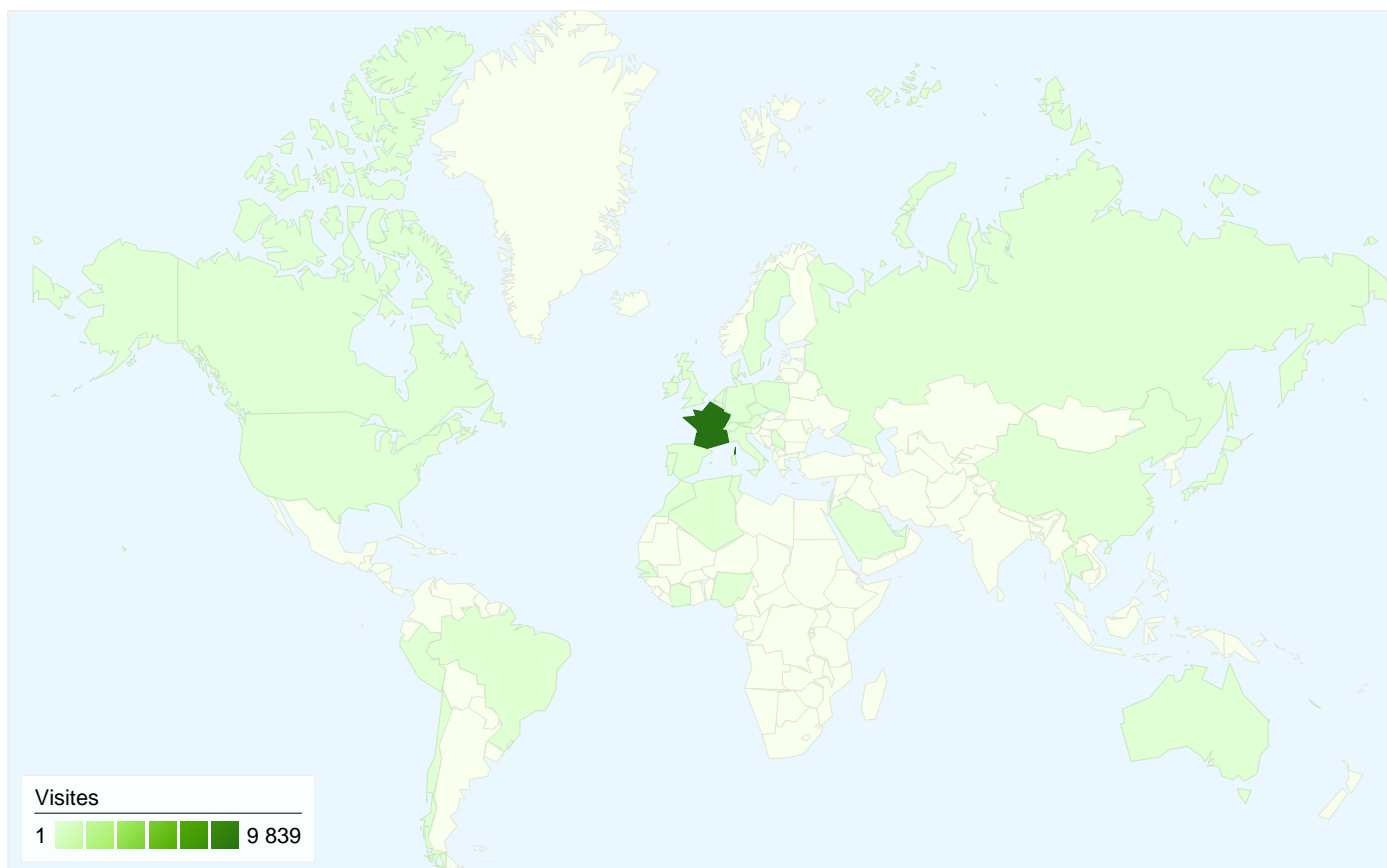

4 522 internautes ont visité ce site.

 10 209 Visites

 4 522 Visiteurs uniques absolus

 23 497 Pages vues

 2,30 Nombre moyen de pages vues

 00:01:50 Temps passé sur le site

 57,24 % Taux de rebond

 42,31 % Nouvelles visites

## Profil technique

Navigateur	Visites	Visites (en %)
Internet Explorer	6 078	59,54 %
Firefox	2 260	22,14 %
Chrome	1 403	13,74 %
Safari	352	3,45 %
Opera	49	0,48 %

Au total, 10 209 visites ont été générées sur l'ensemble des sources de trafic.

 13,91 % Trafic direct

 15,93 % Sites de référence

 70,16 % Moteurs de recherche

■ Moteurs de recherche

7 163,00 (70,16 %)

■ Sites référents

1 626,00 (15,93 %)

■ Accès directs

## 10 209 visite(s) provenant de 46 pays/territoires