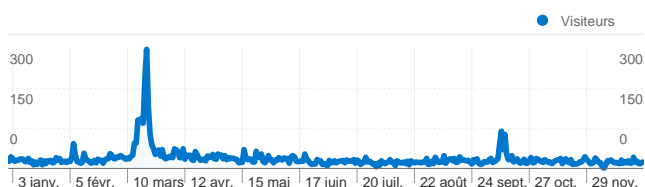

### Fréquentation du site

**10 209** Visites

**57,24 %** Taux de rebond

**23 497** Pages vues

**00:01:50** Temps moyen passé sur le site

**2,30** Pages par visite

**42,31 %** Nouvelles visites (en %)

### Vue d'ensemble des visiteurs

**Visiteurs**  
**4 522**

4 522 internautes ont visité ce site.

 10 209 Visites

 4 522 Visiteurs uniques absolus

 23 497 Pages vues

 2,30 Nombre moyen de pages vues

 00:01:50 Temps passé sur le site

 57,24 % Taux de rebond

 42,31 % Nouvelles visites