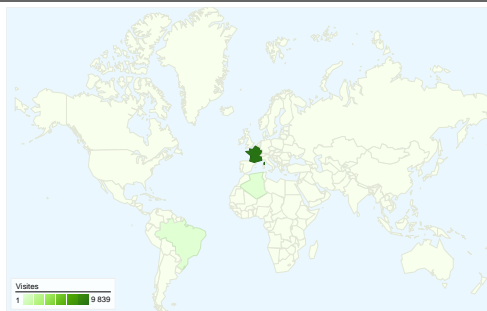

### Vue d'ensemble des visiteurs

**Visiteurs**  
**4 522**

### Synthèse géographique

4 522 internautes ont visité ce site.

 10 209 Visites

 4 522 Visiteurs uniques absolus

 23 497 Pages vues

 2,30 Nombre moyen de pages vues

 00:01:50 Temps passé sur le site

 57,24 % Taux de rebond

 42,31 % Nouvelles visites

## 10 209 visite(s) provenant de 46 pays/territoires